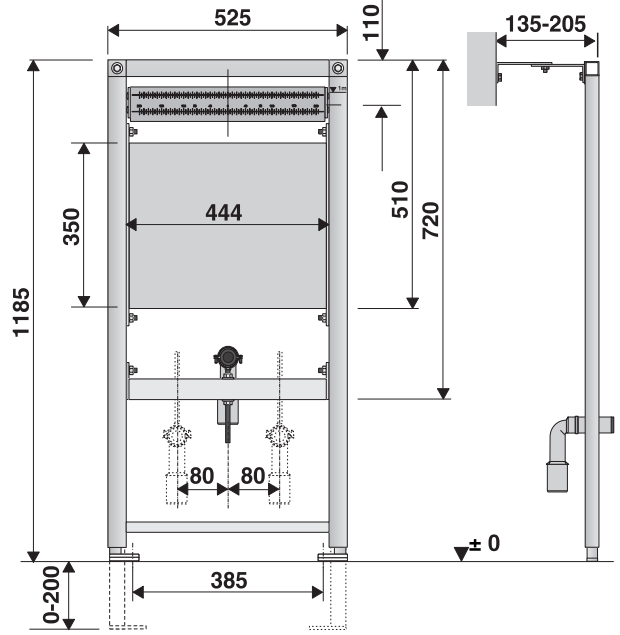

Art. 03.877.00..0000

Art. 90.605.00..T000
 Art. 90.605.00..S004
 Art. 90.605.00..S005
CVISLE
CVISLEN

Art.
 17.257.00..T000

03.754.00..0000
 03.754.00..0001
CVISVS

03.332.00..0000
 03.332.00..S001
CVISEV

Montage

DN 40

DN 40

DN 50

DN 40

i 
Montage

DN 32

DN 50

DN 32