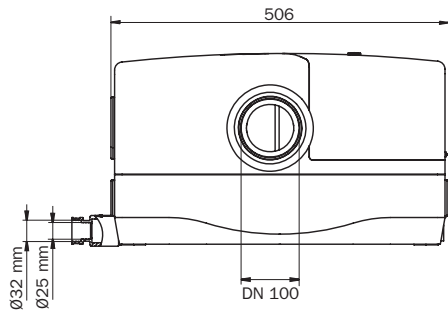

# FLOW CUT BOX

Für Montage hinter dem WC

Für Montage neben dem WC  
sowie für die Vorwandmontage