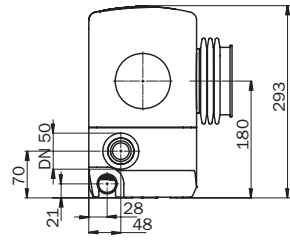

# FLOW CUT BOX

Für Montage hinter dem WC

Für Montage neben dem WC  
sowie für die Vorwandmontage