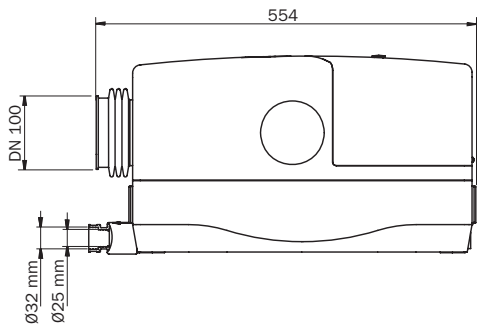

# FLOW CUT BOX

Für Montage hinter dem WC

Für Montage neben dem WC  
sowie für die Vorwandmontage