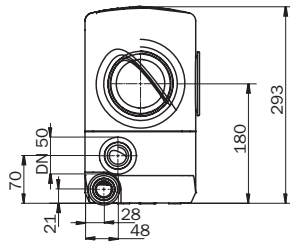

# FLOW CUT BOX

Für Montage hinter dem WC

Für Montage neben dem WC  
sowie für die Vorwandmontage