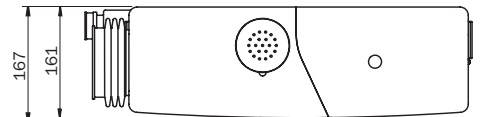

# FLOW CUT BOX

Für Montage hinter dem WC

Für Montage neben dem WC  
sowie für die Vorwandmontage