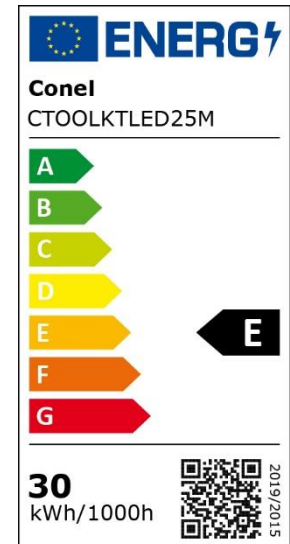

## KBN: CTOOLKTLED25M

25 m Kabeltrommel mit Steckdosen, nach BGI 608 geprüft, IP44  
30 W LED-Arbeitsstrahler, 2700 Lumen, 6500 K kaltweißes Licht

### Kabeltrommel:

25 Meter Kabel H07RN-F 3G x 1,5 mm<sup>2</sup>  
4 VDE geprüfte Steckdosen mit Deckel  
nach BGI 608 geprüft, IP44, Schutzklasse 2  
inkl. Überhitzungsschutz + Sicherung  
abgerollt max. 3450 W, aufgerollt max. 950 W

### Arbeitsstrahler:

220-240 V AC 50/60 Hz, max. 30 W  
30 kWh/1000, Energieklasse E  
2700 Lumen, kaltweiß 6500 K, CRI > 80 Ra  
2700 Lumen entspricht ca. 168 W Halogenlicht  
30.000 Std. Lebensdauer, 50.000 Schaltzyklen  
nicht dimmbar

### Maße:

H: 305, B: 305, T: 200 mm, 6,25 kg  
Karton: 315 x 315 x 210 mm, 6,95 kg  
Karton (VPE 2): 650 x 230 x 325 mm, 14,5 kg  
2 Jahre Funktionsgarantie

Abb. QR-Code nur als Beispiel: