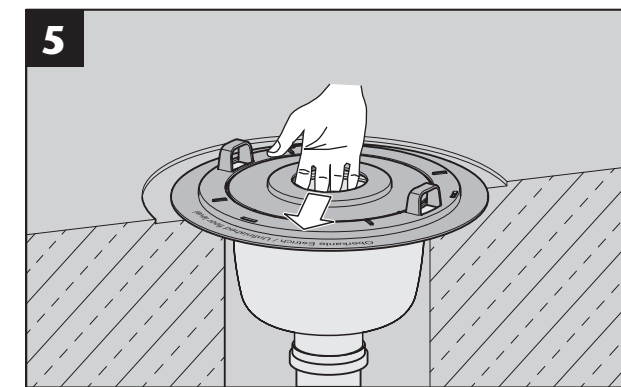

DE < 6 Monate
EN < 6 months
ES < 6 meses
FR < 6 mois
CZ < 6 měsíců
HU < 6 hónap
PL < 6 miesięcy
NO < 6 måned