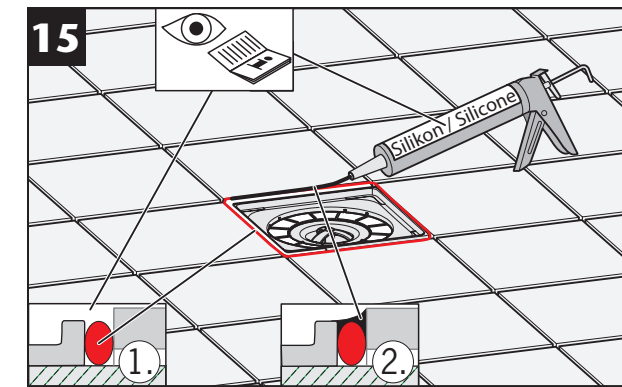

DE < 6 Monate
EN < 6 months
ES < 6 meses
FR < 6 mois
CZ < 6 měsíců
HU < 6 hónap
PL < 6 miesięcy
NO < 6 måned