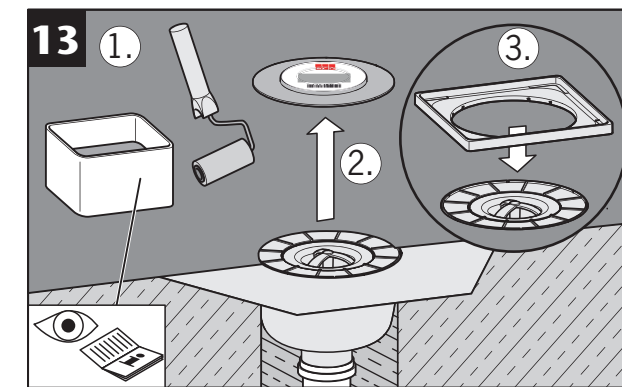

DE < 6 Monate
EN < 6 months
ES < 6 meses
FR < 6 mois
CZ < 6 měsíců
HU < 6 hónap
PL < 6 miesięcy
NO < 6 måned