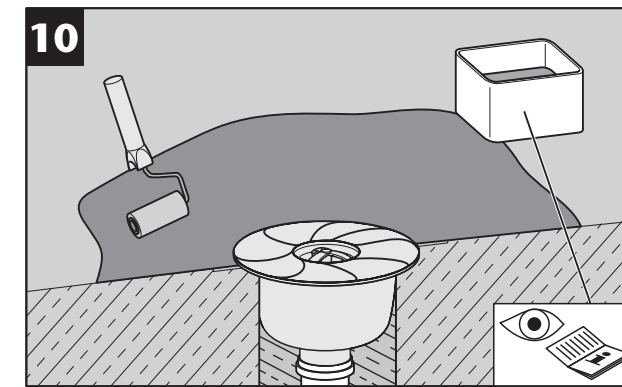

DE < 6 Monate
EN < 6 months
ES < 6 meses
FR < 6 mois
CZ < 6 měsíců
HU < 6 hónap
PL < 6 miesięcy
NO < 6 måned