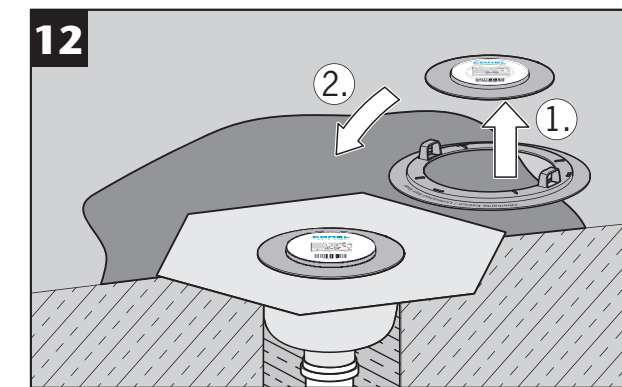

DE < 6 Monate
EN < 6 months
ES < 6 meses
FR < 6 mois
CZ < 6 měsíců
HU < 6 hónap
PL < 6 miesięcy
NO < 6 måned