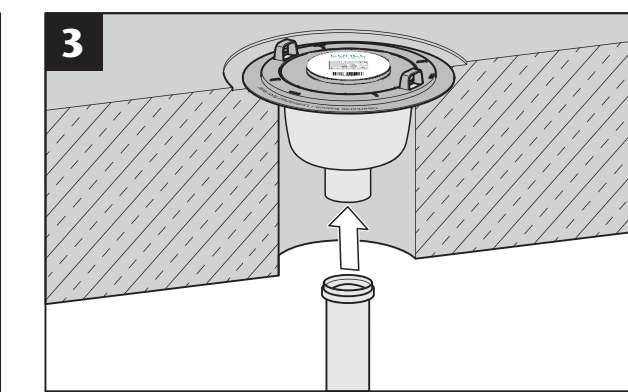

Produced by:
CONEL GmbH
Margot-Kalinke-Str. 9
80939 München
T +49 (0) 89 31868780

DRAIN PLUS ABWASSER-SYSTEM

- DE Bodenablauf DN50
- EN Floor drain DN50
- ES Desagüe en el suelo DN50
- FR Drain de plancher DN50
- NO Gulvsluk DN50
- PL Wpust podłogowy DN50
- CZ Podlahová vpust' DN50
- HU Padlóösszefolyó DN50

CONEL
CONNECTING ELEMENTS

conel.de