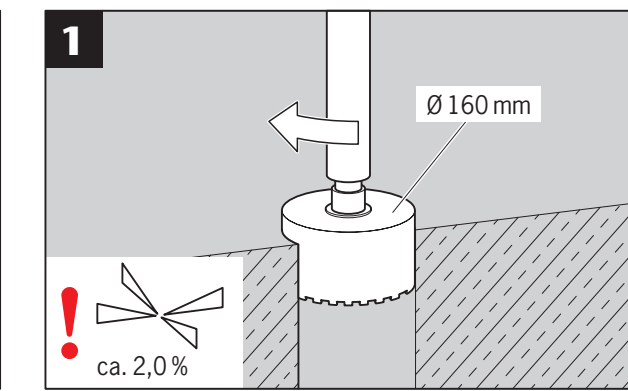

Produced by:
CONEL GmbH
Margot-Kalinke-Str. 9
80939 München
T +49 (0) 89 31868780

DRAIN PLUS ABWASSER-SYSTEM

- DE Bodenablauf DN50
- EN Floor drain DN50
- ES Desagüe en el suelo DN50
- FR Drain de plancher DN50
- NO Gulvsluk DN50
- PL Wpust podłogowy DN50
- CZ Podlahová vpust' DN50
- HU Padlóösszefolyó DN50

CONEL
CONNECTING ELEMENTS

conel.de