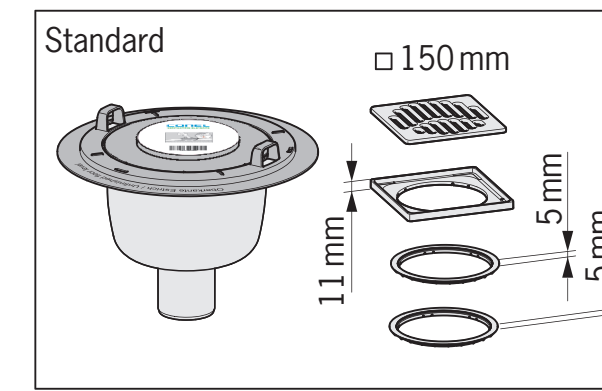

Produced by:
CONEL GmbH
Margot-Kalinke-Str. 9
80939 München
T +49 (0) 89 31868780

DRAIN PLUS ABWASSER-SYSTEM

- DE Bodenablauf DN50
- EN Floor drain DN50
- ES Desagüe en el suelo DN50
- FR Drain de plancher DN50
- NO Gulvsluk DN50
- PL Wpust podłogowy DN50
- CZ Podlahová vpust' DN50
- HU Padlóösszefolyó DN50

CONEL
CONNECTING ELEMENTS

conel.de