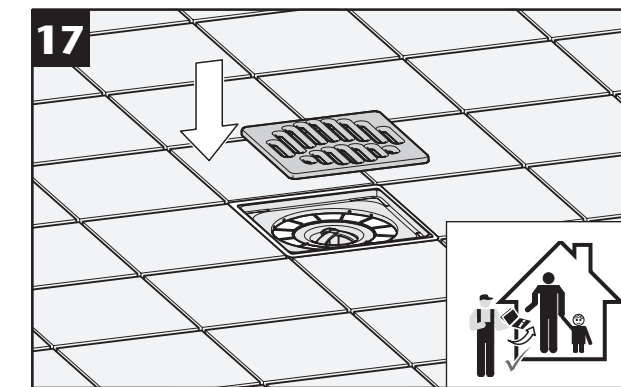

DE < 6 Monate
EN < 6 months
ES < 6 meses
FR < 6 mois
CZ < 6 měsíců
HU < 6 hónap
PL < 6 miesięcy
NO < 6 måned