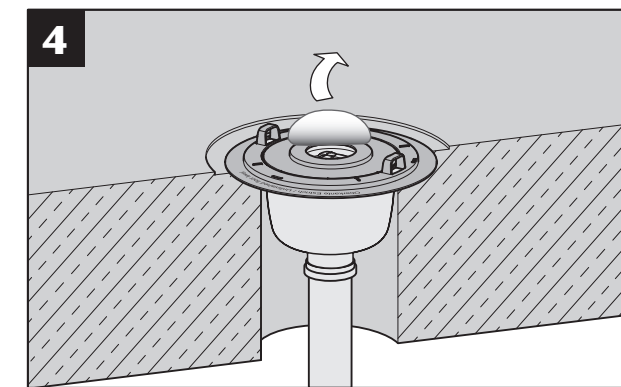

DE < 6 Monate
EN < 6 months
ES < 6 meses
FR < 6 mois
CZ < 6 měsíců
HU < 6 hónap
PL < 6 miesięcy
NO < 6 måned