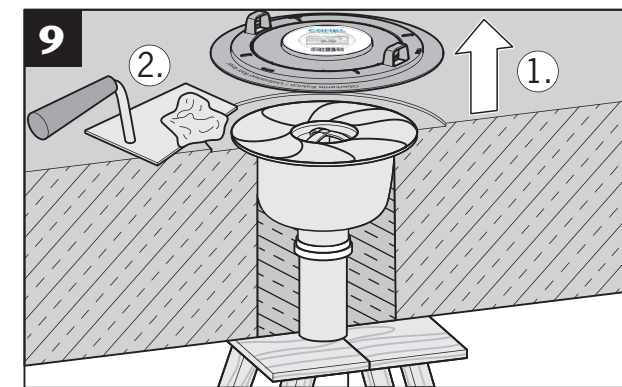

DE < 6 Monate
EN < 6 months
ES < 6 meses
FR < 6 mois
CZ < 6 měsíců
HU < 6 hónap
PL < 6 miesięcy
NO < 6 måned