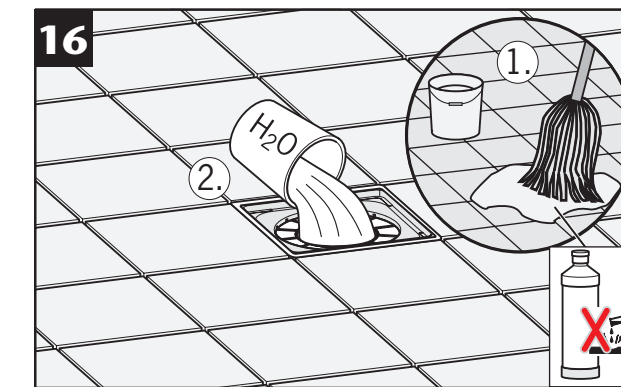

DE < 6 Monate
EN < 6 months
ES < 6 meses
FR < 6 mois
CZ < 6 měsíců
HU < 6 hónap
PL < 6 miesięcy
NO < 6 måned