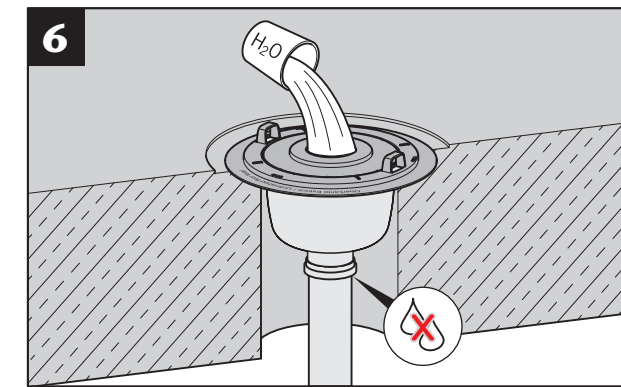

DE < 6 Monate
EN < 6 months
ES < 6 meses
FR < 6 mois
CZ < 6 měsíců
HU < 6 hónap
PL < 6 miesięcy
NO < 6 måned