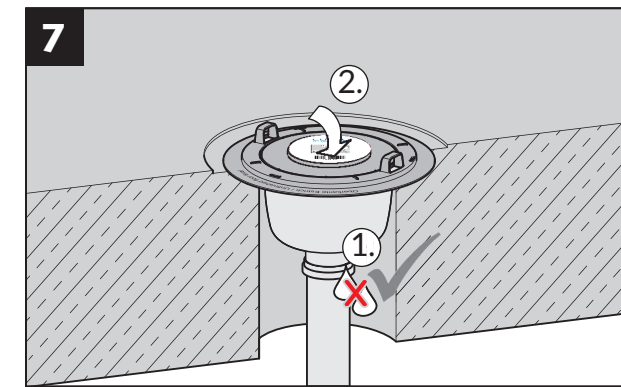

DE < 6 Monate
EN < 6 months
ES < 6 meses
FR < 6 mois
CZ < 6 měsíců
HU < 6 hónap
PL < 6 miesięcy
NO < 6 måned