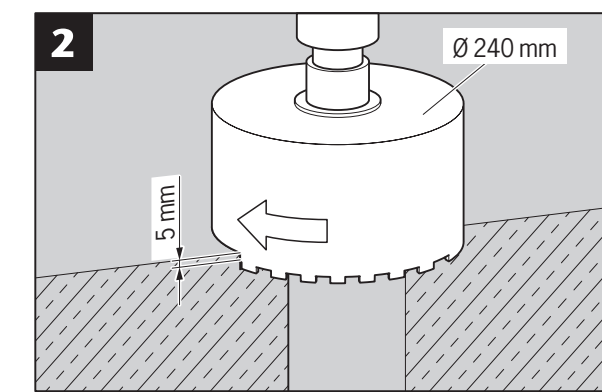

Produced by:
CONEL GmbH
Margot-Kalinke-Str. 9
80939 München
T +49 (0) 89 31868780

DRAIN PLUS ABWASSER-SYSTEM

- DE Bodenablauf DN50
- EN Floor drain DN50
- ES Desagüe en el suelo DN50
- FR Drain de plancher DN50
- NO Gulvsluk DN50
- PL Wpust podłogowy DN50
- CZ Podlahová vpust' DN50
- HU Padlóösszefolyó DN50

CONEL
CONNECTING ELEMENTS

conel.de