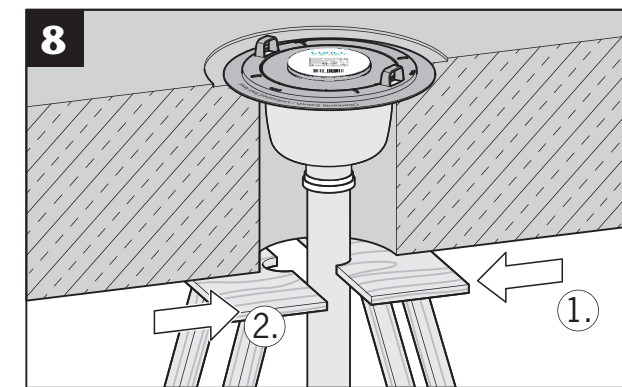

DE < 6 Monate
EN < 6 months
ES < 6 meses
FR < 6 mois
CZ < 6 měsíců
HU < 6 hónap
PL < 6 miesięcy
NO < 6 måned