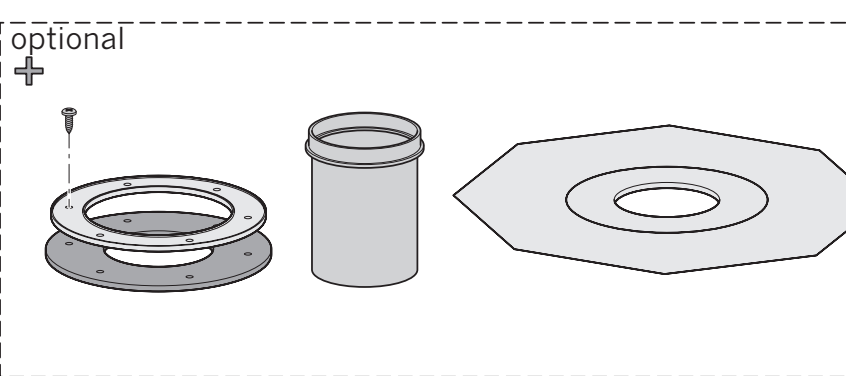

www.conel-gmbh.de

0150.52.17 V1

2013-06-05

DRAIN

- DE Bodenablauf
- EN Floor drain
- FR Drain de plancher
- CS Podlahová vpusť
- HU Padlóösszefolyó
- PL Wpuszt podłogowy
- NO Gulvsluk

CONEL CONNECTING ELEMENTS