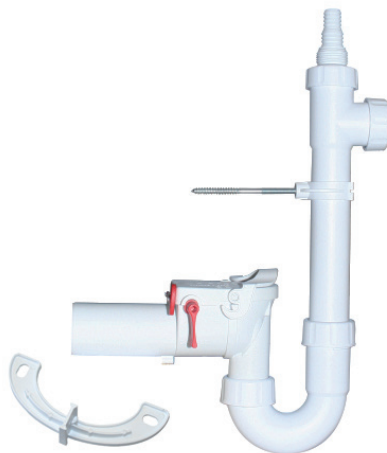

# DRAIN

ABWASSER-  
SYSTEM

- DE Rückstausiphon
- EN backflow siphon
- FR siphon anti-retour
- IT sifone antiriflusso
- CZ zpětný uzávěr proti  
vzduť
- HU Visszatorlódás-gátló  
szifon
- PL syfon przeciwwzrotny
- NL sifon met terugslagklep